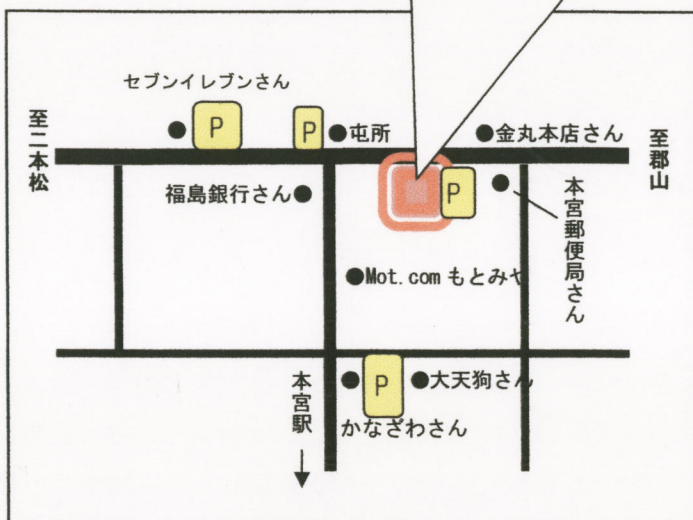

## 「さくらんぼひろば」へ

『さくらんぼひろば』は、親子で楽しく遊べるスペースがあり、親子同士の交流はもちろんの事、子育てについて専門保健師さんと相談ができ、また子育てについての情報などを提供する空間です。お気軽においでください。

みなさんのお越しをスタッフ一同お待ちしております。ぜひ遊びに来てね。

まちななか子育て支援商業施設  
『ソレイユ本宮』2階  
「さくらんぼひろば」

駐車場のご案内 (P の部分)

- ▼「ソレイユ本宮」南側駐車場(8台)
- ▼「セブンイレブンさん」南側駐車場
- ▼屯所脇(4台)
- ▼「かなざわさん」と「大天狗さん」の間の駐車場