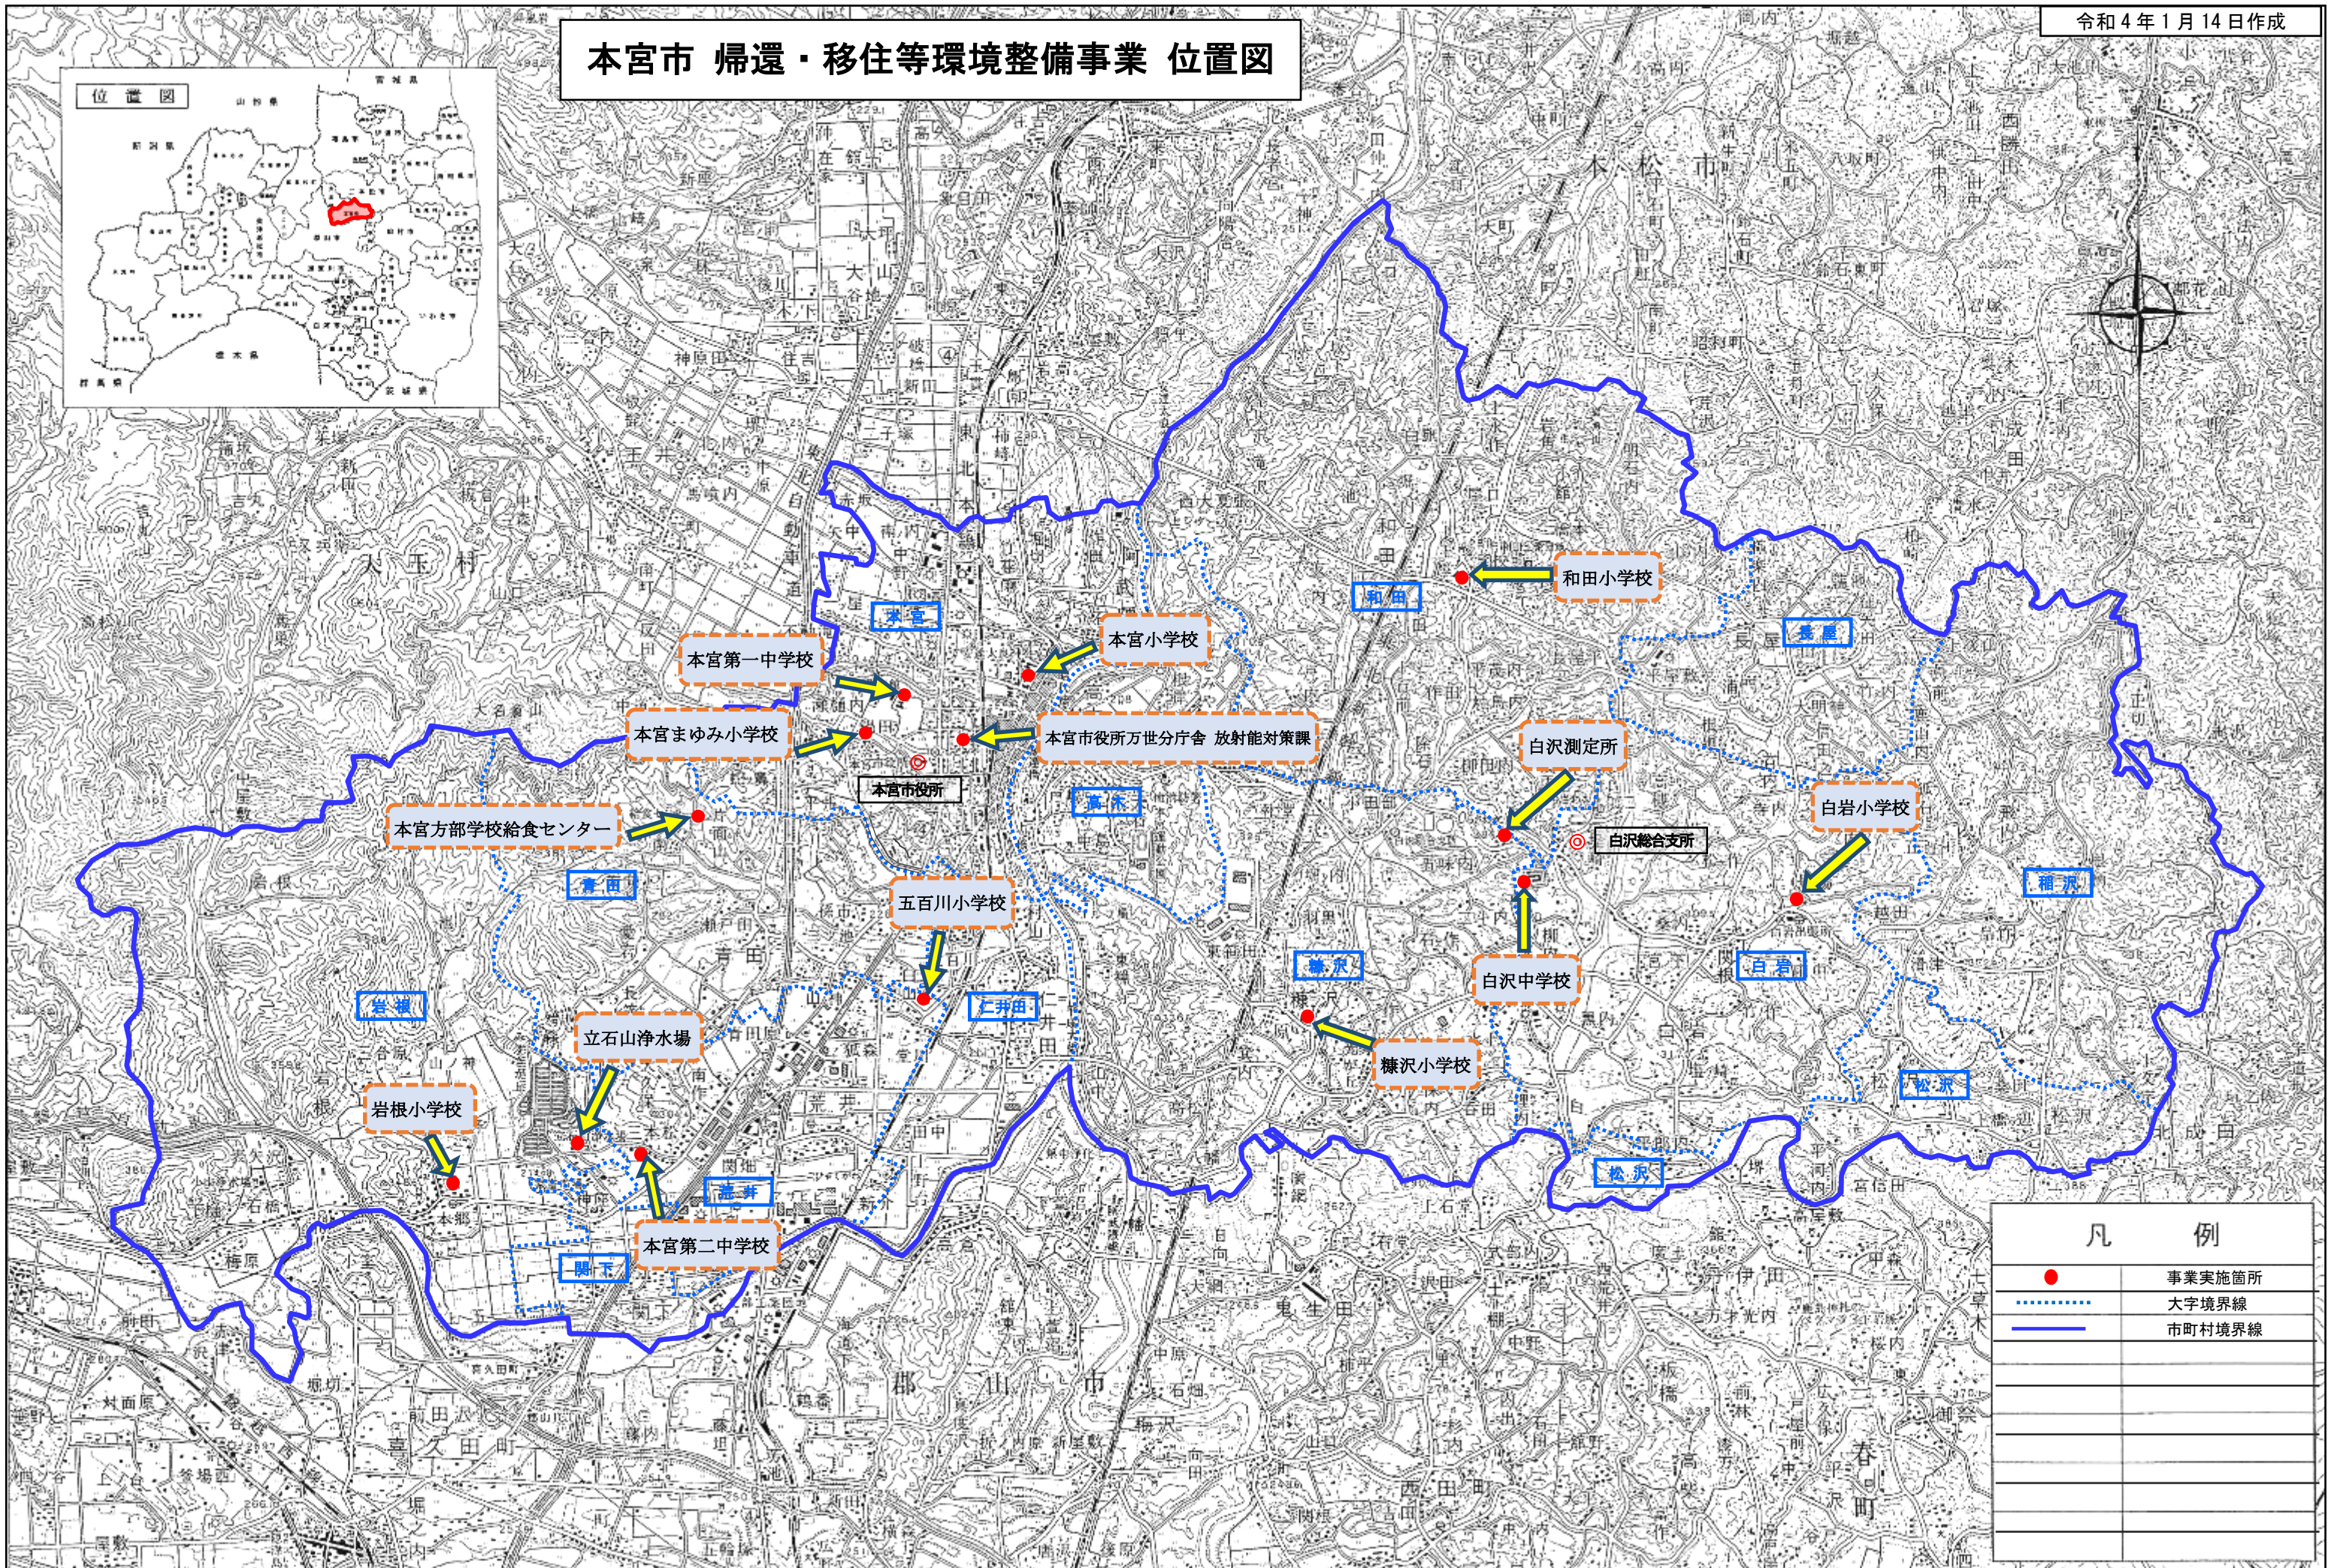

本宮市 帰還・移住等環境整備事業 位置図

凡 例	
●	事業実施箇所
-----	大字境界線
—————	市町村境界線