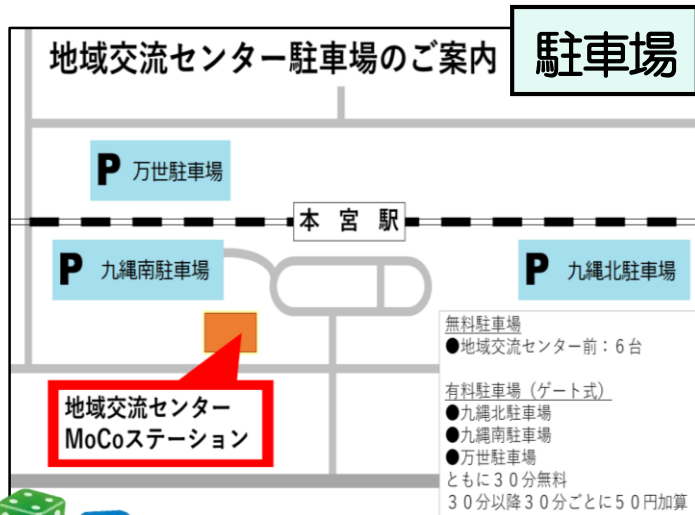

申込方法

申込期間中に、国際交流課へ電話かメールでご連絡ください。お申込みの際には、
①お名前 ②ご住所 ③連絡先
をお伝えください。

※定員になり次第締め切らせていただきますので、ご了承ください

- 定員40名（先着順）
- 小学生以上対象
- 市外の方も参加可能

参加無料
（申込要）

申込期間：

6月12日（水）まで！

本宮市国際交流課