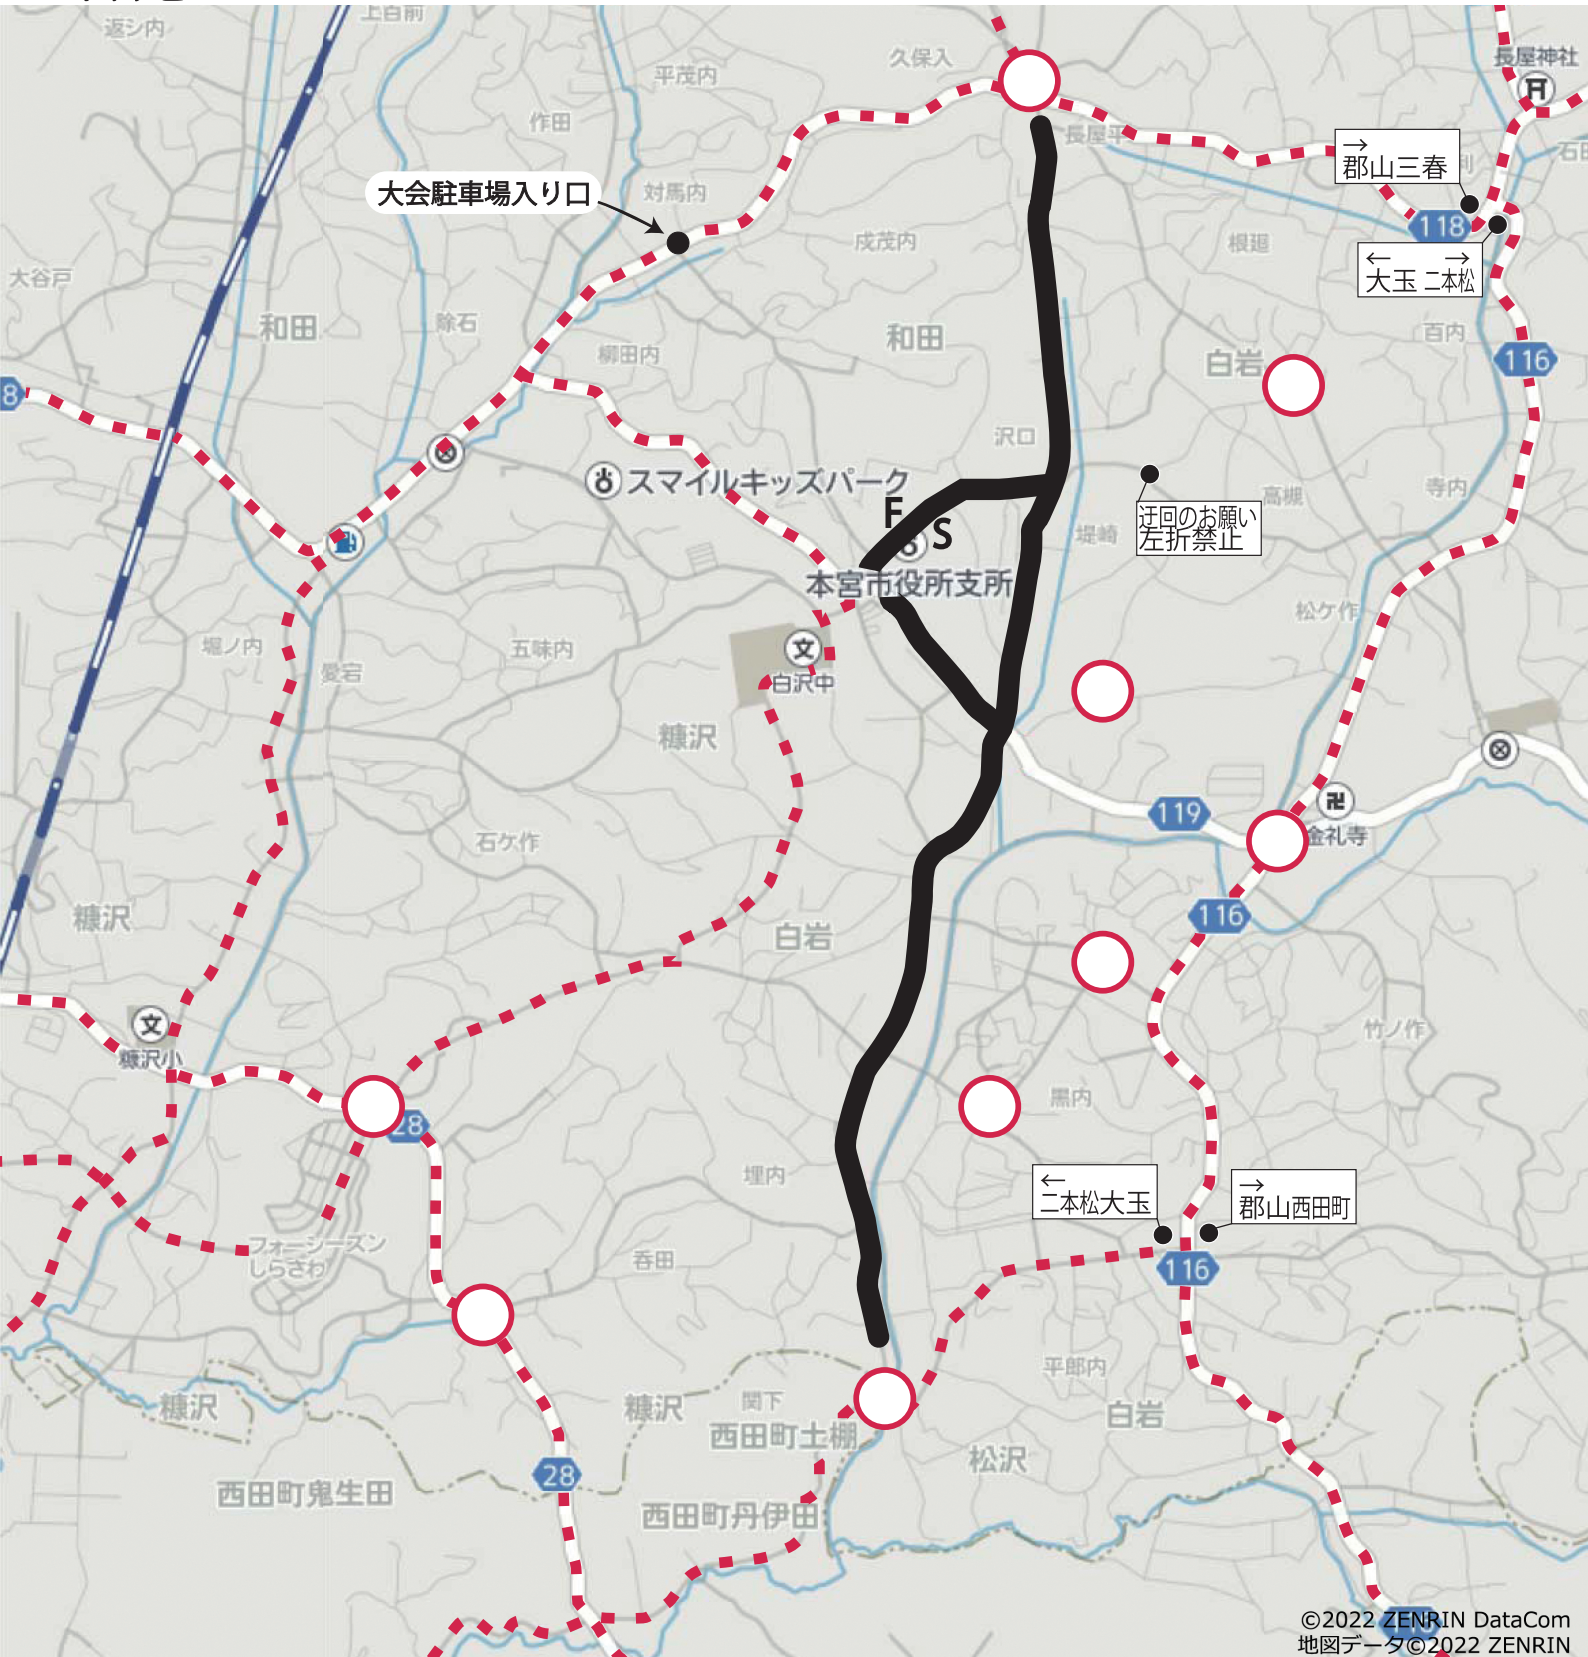

もとみやロードレース大会開催に伴い

迂回のお願

通行止めの時間帯

8:30~11:30

至市街地

至二本松市

©2022 ZENRIN DataCom
地図データ©2022 ZENRIN

至郡山市

至三春町

大会コース 

迂回路 

警備誘導員 