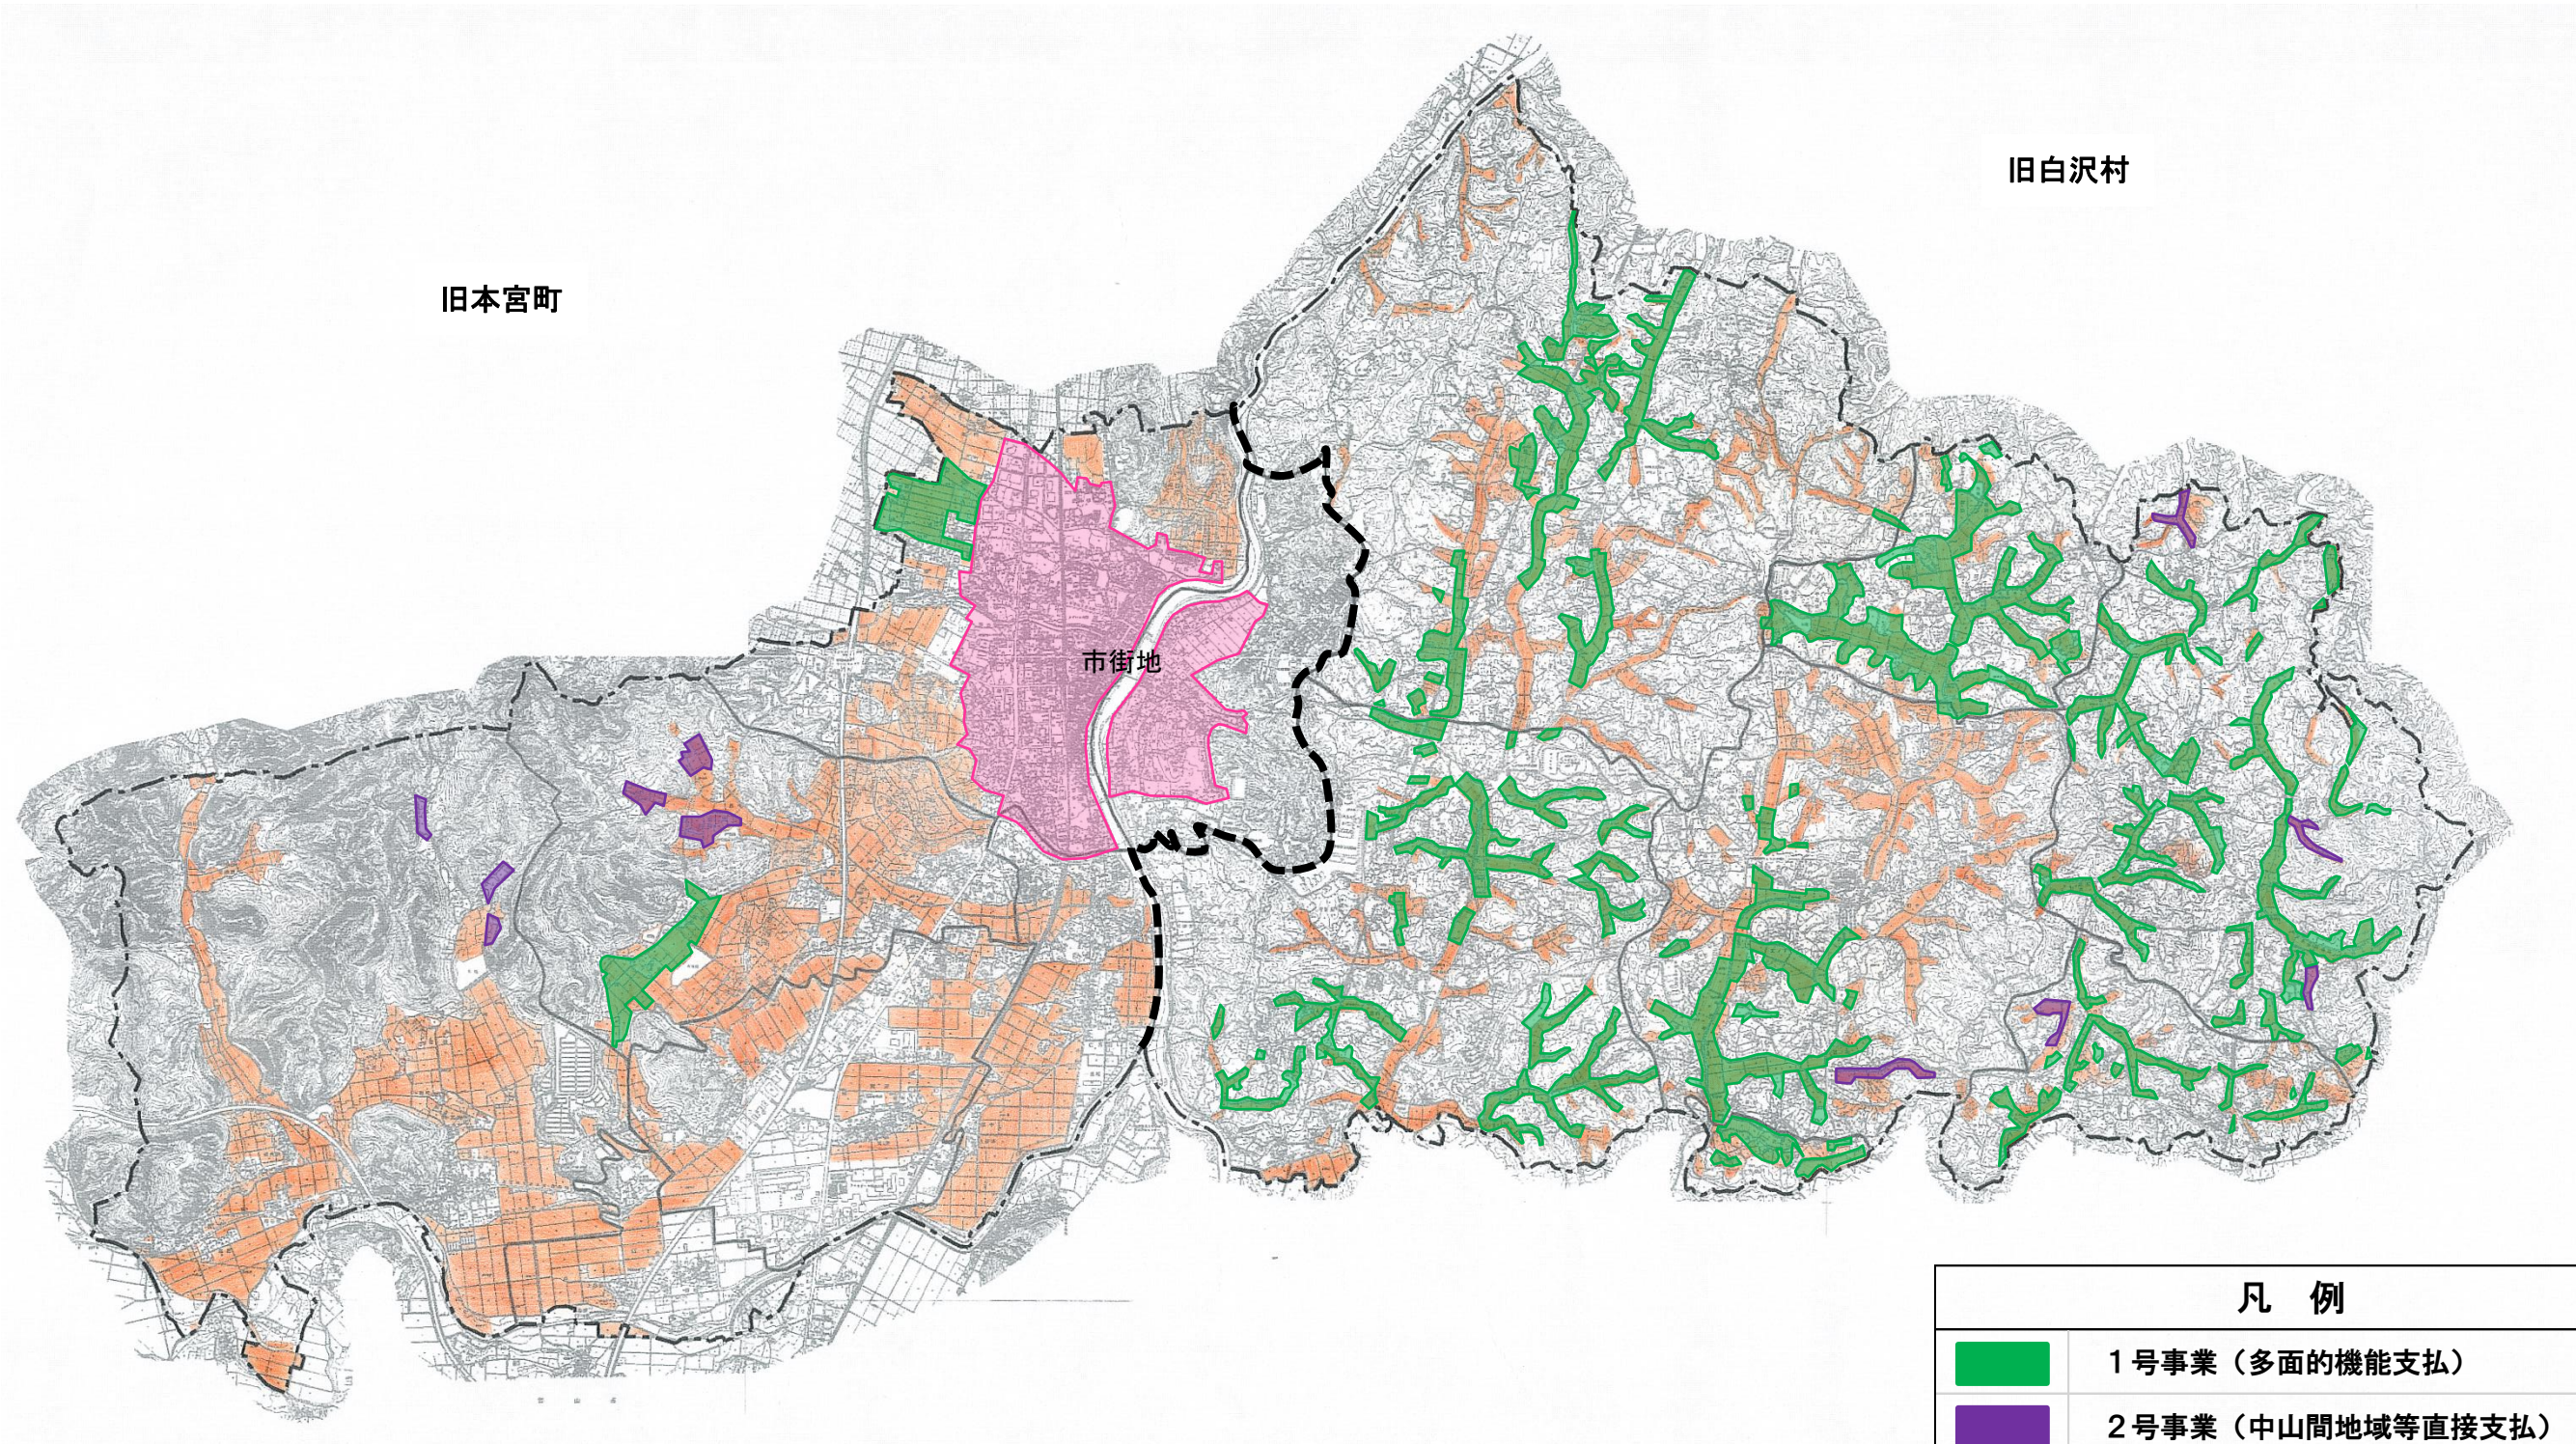

農業の有する多面的機能の発揮の促進に関する計画区域図【本宮市】

凡 例	
	1号事業（多面的機能支払）
	2号事業（中山間地域等直接支払）
	3号事業（環境保全型農業直接支払）
	農振農用地
	市街地