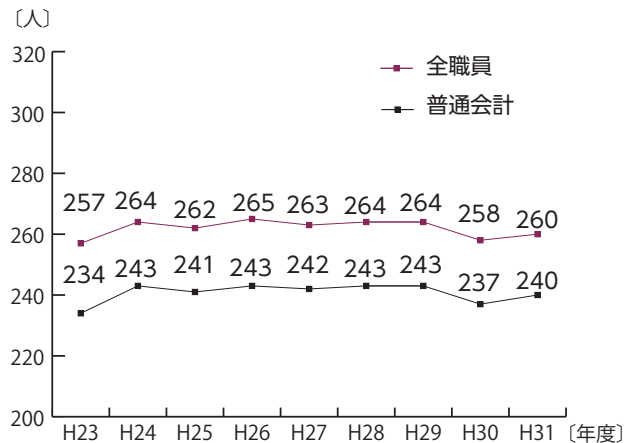

職員数の状況

職員数の推移 (各年 4 月 1 日現在)

※平成 26 年度までは教育長を含めた人数です

年代別職員構成 (平成 31 年 4 月 1 日現在)