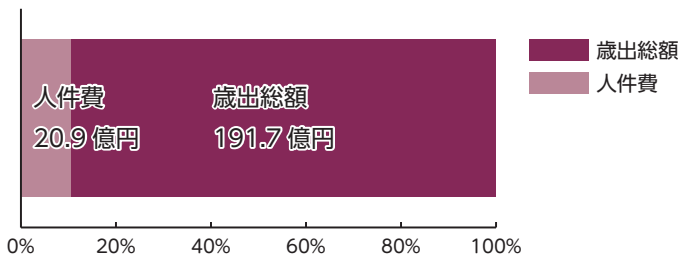

お知らせ
します

市の職員給与と職員数

「本宮市人事行政の運営等の状況の公表に関する条例」に基づき、市職員の給与や職員数、勤務条件などの人事行政の運営状況について、市民の皆さまへお知らせします。

職員給与の状況

歳出総額に対する人件費（平成 30 年度）

一般行政職の給与などの状況

(平成 31 年 4 月 1 日現在)

平均年齢	41 歳 11 ヶ月
平均給料月額	313,116 円