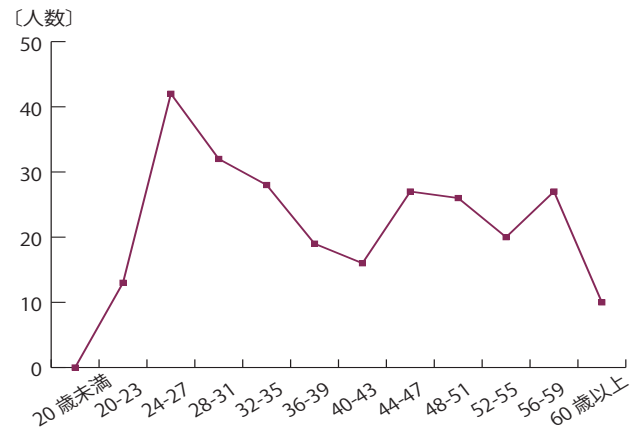

職員の採用・退職

(平成 30 年 4 月 2 日～平成 31 年 4 月 1 日)

採用者数	20 人
退職者数	18 人

問 総務部 総務課
☎ 24-5302