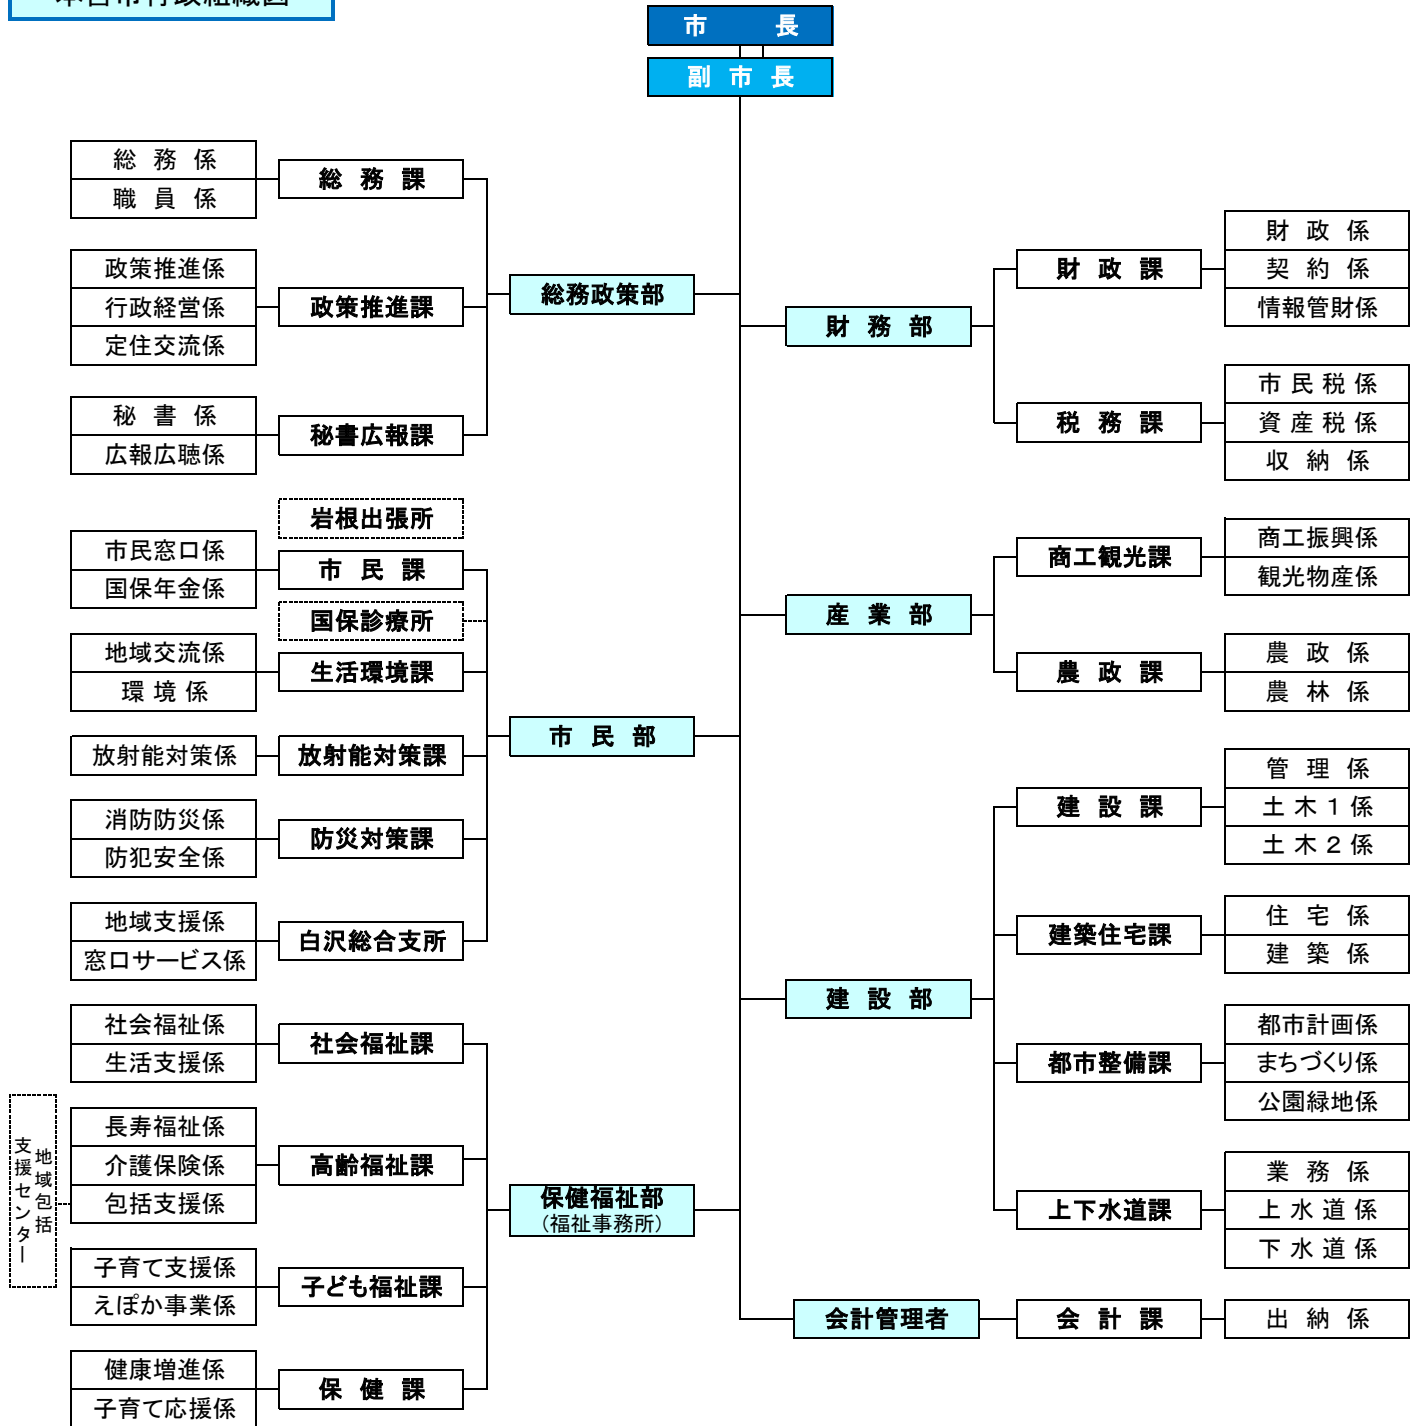

本宮市行政組織図

教育委員会組織図

議会・行政委員会組織図