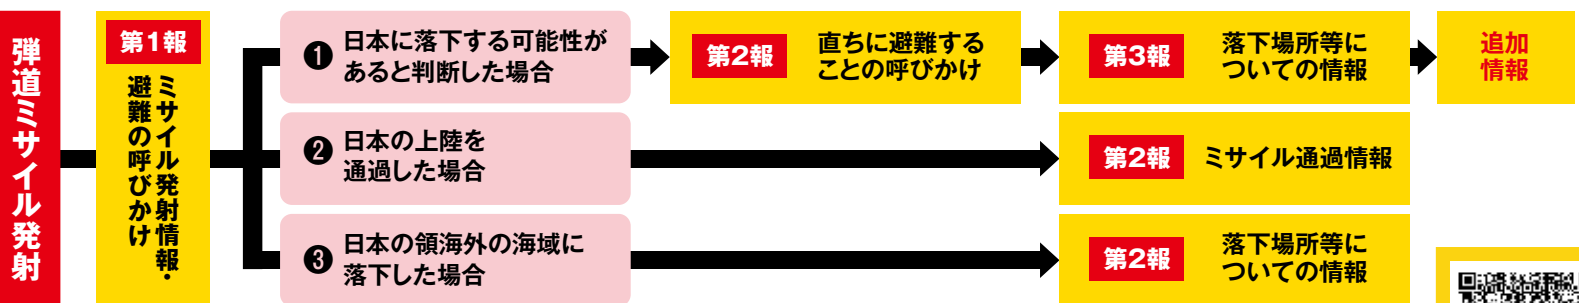

弾道ミサイルが日本に落下する可能性がある場合のJアラートによる情報伝達

政府の最新情報は
こちらをチェック

Twitterアカウント 首相官邸災害・危機管理情報
@Kantei_Saigai

首相官邸 ホームページ
www.kantei.go.jp/