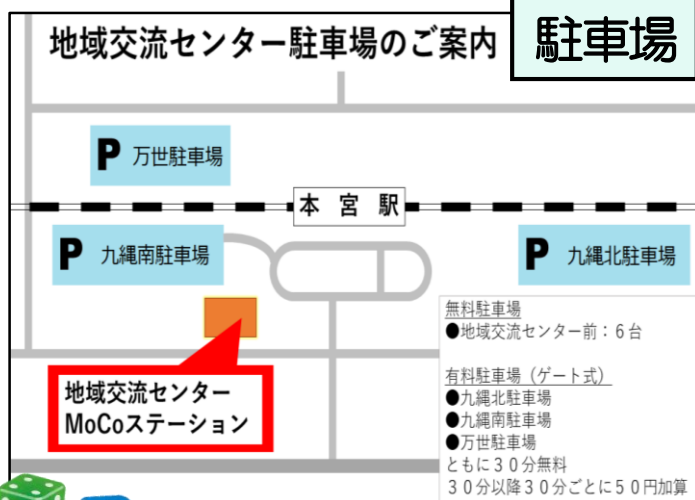

お申込み
お問い合わせ

本宮市国際交流課

☎0243-24-5303

✉kokusai@city.motomiya.lg.jp

ご参加をお待ちしております