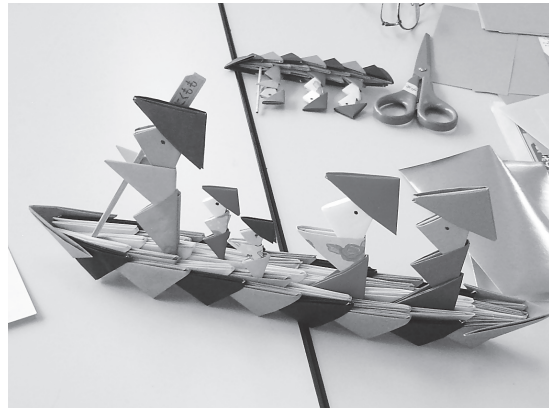

折り紙を組み合わせて作った舟と船頭さん

される本宮市文化祭の白沢会場で展示予定です。

ました。

キャラクター
モトム(本夢)くん

本宮は みんなが愛する 本の街

しらさわ夢図書館 中央公民館図書室 からのご案内

新着本

* 絵本・児童書・紙芝居 *

* 一般書・実用書 *

・ きんいろのしか …… ジャラルー アーメド	・ 絵本セラピーのすすめ …… 笹倉 剛
・ タケノゴごはん …… 大島渚	・ 学びとは何か …… 今井むつみ
・ ホッキョクグマくん、だいじょうぶ？	・ 図解頭のいい説明「すぐできる」コツ …… 鶴野充茂
…………… ロバート・E・ウェルズ	・ 京都ざらい …… 井上章一
・ おひさまはねむりたくないけれど… メアリーージュ	・ モンスターマザー …… 福田ますみ
・ ひこうじょうのじどうしゃ …… 山本忠敬	・ 認知症は早期発見で予防できる …… 青柳由則
・ 朝日ジュニア学習年鑑 2016 …… 朝日新聞社	・ 自律神経が整う時間コントロール術 …… 小林弘幸
・ それでも、海へ …… 安田菜津紀	・ 子育てが楽になる心理学 …… 山口まみ
・ ツバメ観察記 …… 孝森まさひで	・ 生身の人間 …… 曾野綾子
・ メディチ家の紋章 上・下 …… テリーザ・プレスリン	

※これらの図書は、どちらの窓口からも借りることができます。ただし、移送などで少々時間をいただく場合がありますので、ご了承ください。（視聴覚資料は、図書館でのみ貸出・返却となります）

イベント

■赤ちゃん・妊婦さんへのおはなし会

と き：10月28日(金) 11:00～11:20
内 容：赤ちゃんへの絵本の読み聞かせやわらべうた、親子でのふれあいあそびなどを行います。また妊婦さん、新米ママ向けの赤ちゃんへの接し方や子育て豆知識などについてもお話します。

対 象：赤ちゃん（0・1・2才くらいまで）とその保護者、妊婦さんとその家族

■ドリームおはなし会

と き：10月23日(日) 11:00～11:30
内 容：季節の絵本の読み聞かせや紙しばい、手袋人形、パネルシアター、エプロンシアター、工作などを親子で行います。

対 象：幼児～小学生と子どもの本に関心のある大人