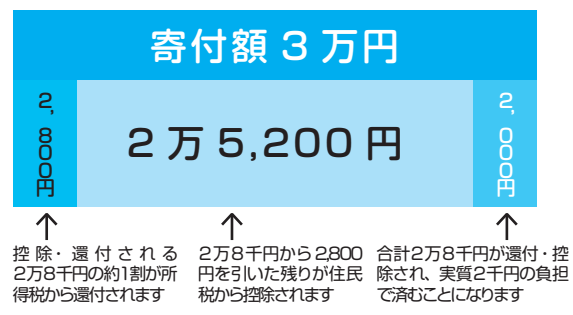

ふるさと納税とは？

平成20年度に創設されました「ふるさと納税（寄付）」は、生まれ育った故郷、ゆかりのある地域、思い出のある地域、大切な人がお住まいの地域を「寄付金」の形で応援できるものです。

本宮市のふるさと納税は平成20年8月にスタートし、平成27年度末までのべ166人の皆さんから、総額6,324万4,401円のご寄付をいただきました。皆さんの温かいお気持ちに、心より感謝申し上げます。いただいたご寄付は、ご厚意に沿うよう本宮市の子育て支援事業や

例：年収 400 万円の独身者が 3 万円を寄付した場合