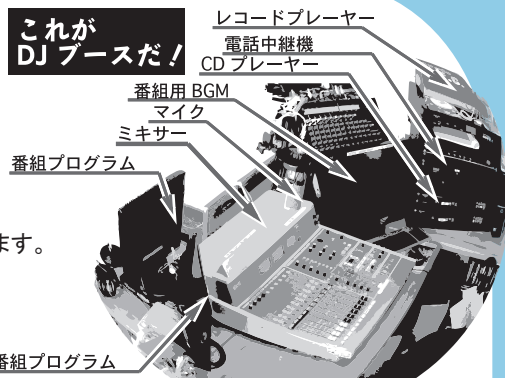

Q 全国にはモットコムみたいなFMラジオ局はどのくらいあるんだべない？

A 今年の4月で、全国に299局のコミュニティーFMがあります。
コミュニティーFMは地域のFM局で、福島県には6局あります。
(福島市、いわき市、会津若松市、喜多方市、本宮市、郡山市)

Q FMモットコムは、いつできたんだい？

A はい。平成18年12月20日に開局した、今年の12月で10歳になる放送局です。
今年は10周年イヤーで楽しいことをたくさん考えています。

Q んで、誰が喋ってんだい？

A はい。ボランティアパーソナリティーが約60人。そして、提携している有名人では、
サンドウィッチマンさん、ガレッジセールさん、渡辺真知子さんや、アントキのイノキさん
などもしゃべっています。
地元のみなさんも、音楽や趣味などの番組を持つことができますよ。お気軽においで下さい。

Q ラジオを持ってないけど、ラジオでしか聞けないのがい？

A いいえ。FMラジオを持っていなくても、①パソコンで視聴できます。モットコムホームページから検索できます。
②スマホなら「リッスンラジオ」というアプリ（無料）をダウンロードして、モットコムを検索すれば視聴できま
すので、地域放送ですが、全国、全世界でリアルタイムで放送が聞けます。

Q 聴きたい曲があんだげど、リクエストもできんのがい？

A はい。電話は24-9177 FAXは24-9477 メールはweb@fm-mot.comにリクエストたくさんお待ちしております。
そして、皆さんから「こんな番組作ってほしい」「こんな中継してほしい」などご意見をお待ちしています。

ということで、今回は、地元リスナーさんからの質問に答えってみました。
来月からも、さまざまなFMモットコムの表も裏も教えちゃいます。
ナビゲーターの「DJマイク」でした。サンキュー！オンエア！（笑）

問 FMモットコム 本宮市本宮字南町裡 26-11
☎ 24-9177 web@fm-mot.com