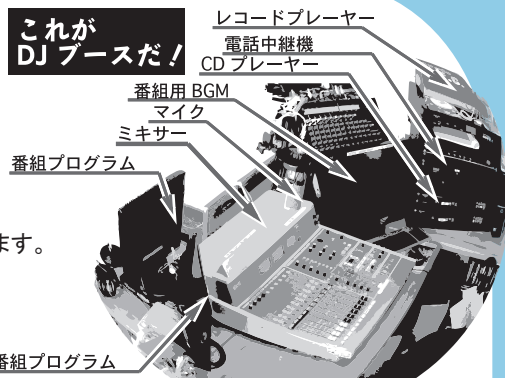

Q 全国にはモットコムみたいなFMラジオ局はどのくらいあるんだべない？

A 今年の4月で、全国に299局のコミュニティーFMがあります。
コミュニティーFMは地域のFM局で、福島県には6局あります。
(福島市、いわき市、会津若松市、喜多方市、本宮市、郡山市)

Q FMモットコムは、いつできたんだい？

A はい。平成18年12月20日に開局した、今年の12月で10歳になる放送局です。
今年は10周年イヤーで楽しいことをたくさん考えています。

Q んで、誰が喋ってんだい？

A はい。ボランティアパーソナリティーが約60人。そして、提携している有名人では、
サンドウィッチマンさん、ガレッジセールさん、渡辺真知子さんや、アントキのイノキさん
などもしゃべっています。
地元のみなさんも、音楽や趣味などの番組を持つことができますよ。お気軽においで下さい。

Q ラジオを持ってないけど、ラジオでしか聞けないのがい？

A いいえ。FMラジオを持ってなくても、①パソコンで視聴できます。モットコムホームページから検索できます。
②スマホなら「リッスンラジオ」というアプリ（無料）をダウンロードして、モットコムを検索すれば視聴できま
すので、地域放送ですが、全国、全世界でリアルタイムで放送が聞けます。

Q 聴きたい曲があんだげど、リクエストもできんのがい？

A はい。電話は24-9177 FAXは24-9477 メールは web@fm-mot.com にリクエストたくさんお待ちしております。
そして、皆さんから「こんな番組作ってほしい」「こんな中継してほしい」などご意見をお待ちしています。

ということで、今回は、地元リスナーさんからの質問に答えってみました。
来月からも、さまざまなFMモットコムの表も裏も教えちゃいます。
ナビゲーターの「DJマイク」でした。サンキュー！オンエア！（笑）

問 FMモットコム 本宮市本宮字南町裡 26-11
☎ 24-9177 web@fm-mot.com